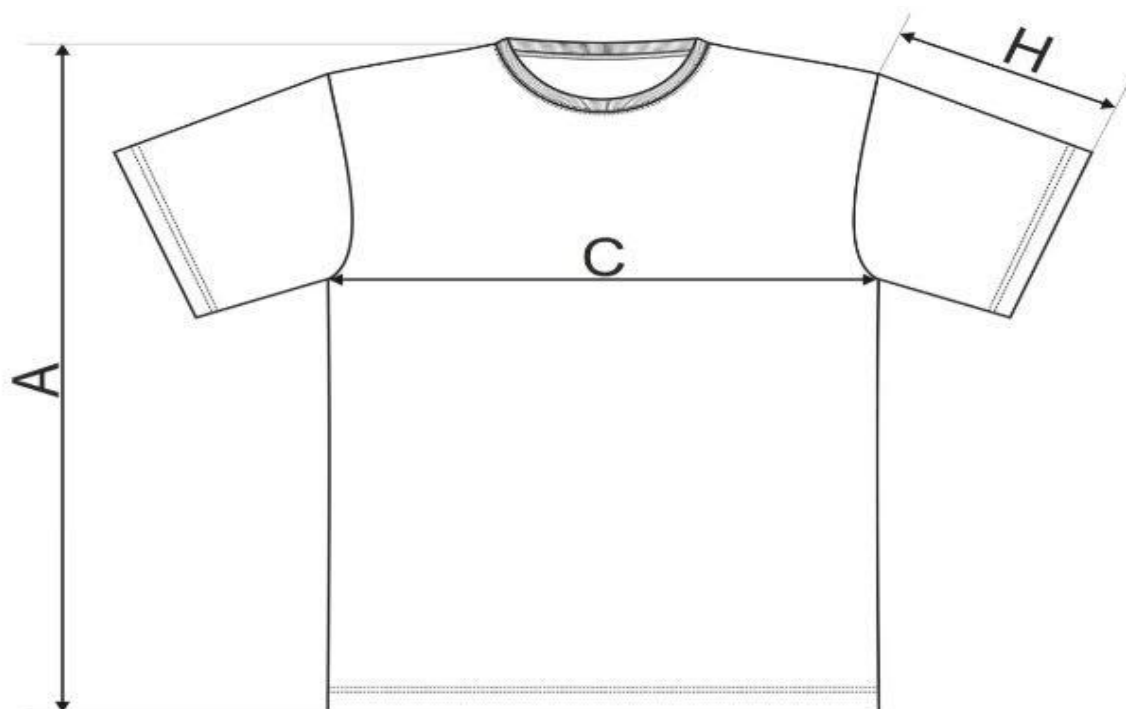

TERMÉK ADATLAP

	Rövid ujjú póló / fehér színű									
méret (cm)	110	122	134	146	XS	S	M	L	XL	XXL
A	42	46	52	58	67	69	71	74	77	83
C	33	36	40	42	43	47	51	55	60	71
H	10	12	15	15	18	19	20	21	22	24

Termékspecifikáció:

Összetétel: 100% pamut, szilikonos varrás

Méretek: 110, 122, 134, 146, XS, S, M, L, XL, XXL

Címke: poliészter

Grammsúly 200 g / m²

Nyomás: szitázás