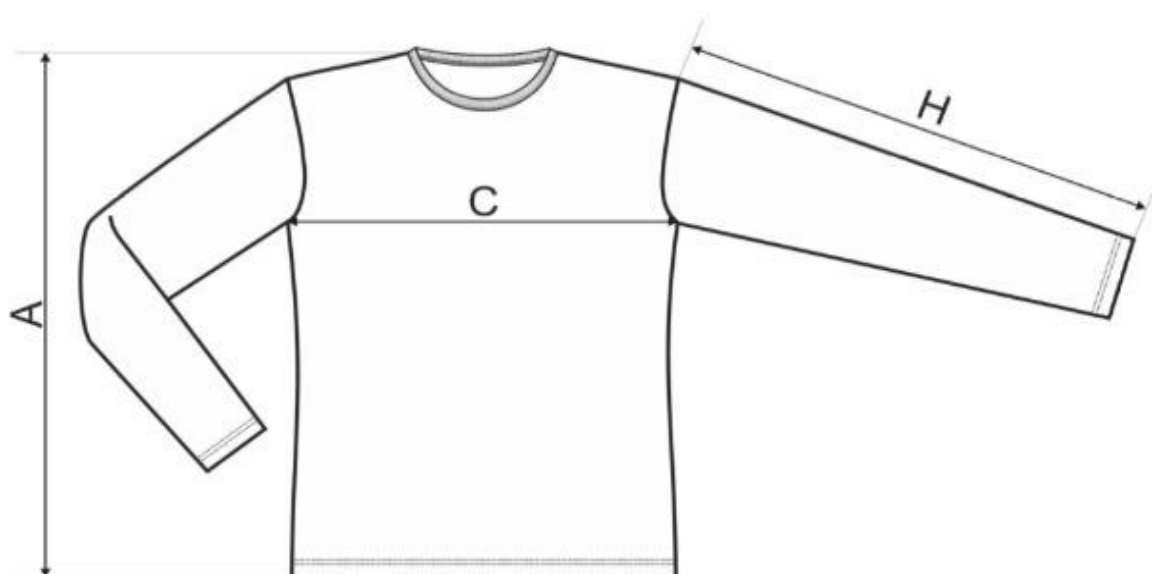

TERMÉK ADATLAP

 méret (cm)	S	M	L	XL	XXL	
A	62	66	70	74	78	
C	42	46	50	54	59	
H	61	63	65	67	69	

Termékspecifikáció:

Összetétel: 97 % pamut, 3 % viszkóz

Méretek: S, M, L, XL, XXL

Címke: poliészter

Grammsúly 160 g / m²