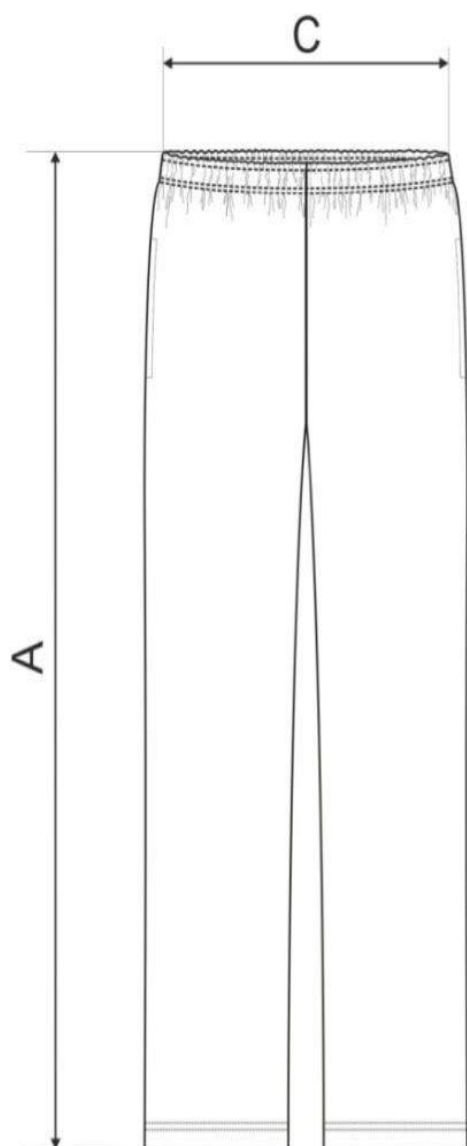

TERMÉK ADATLAP

|  férfi szürke mackó | Méret (cm) | |
|---|------------|----|
| | A | C |
| 128 | 84 | 31 |
| 134 | 88 | 32 |
| 140 | 92 | 33 |
| 145 | 97 | 34 |
| 152 | 102 | 35 |
| 158 | 105 | 36 |
| S | 105 | 38 |
| M | 106 | 40 |
| L | 107 | 42 |
| XL | 108 | 42 |
| XXL | 109 | 44 |

Termékspecifikáció:

Összetétel: 92 % sztreccs pamut, 8 % lycra

Méretek: 128, 134, 140, 145, 152, 158, S, M, L, XL, XXL

Címke: poliészter

Grammsúly 300 g / m²

Logó: szitázás

Derékon gumi és fűző, alsószár gumírozott!