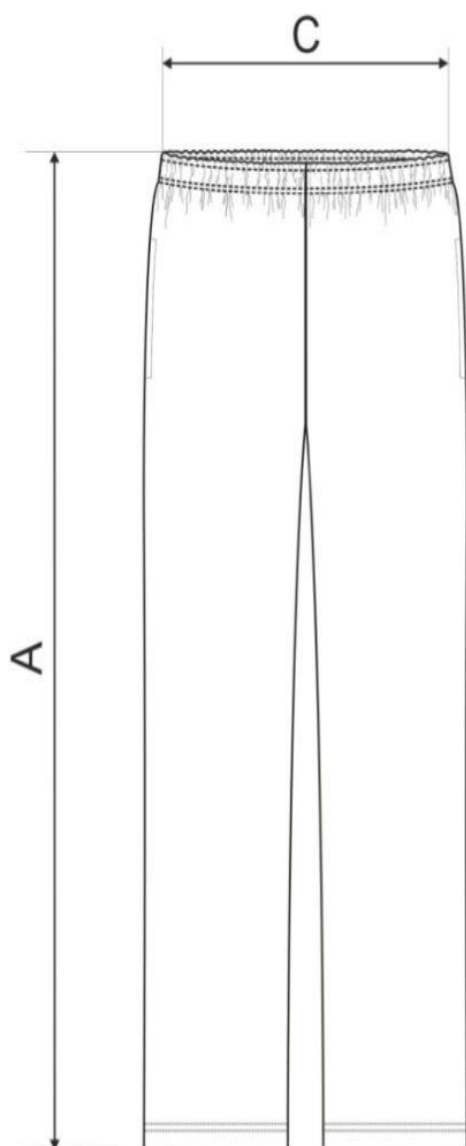

TERMÉK ADATLAP

	férfi fekete mackó	
Méret (cm)	A	C
XS	99	34
S	100,5	35
M	103	36
L	105	37
XL	107	38
XXL	109	39

Specifikáció:

92% sztreccs pamut, 8 % lycra

Méretek: XS , S, M, L, XL, XXL

Logó: hímzett

Derékon gumi és fűző, alsószar egyenes!