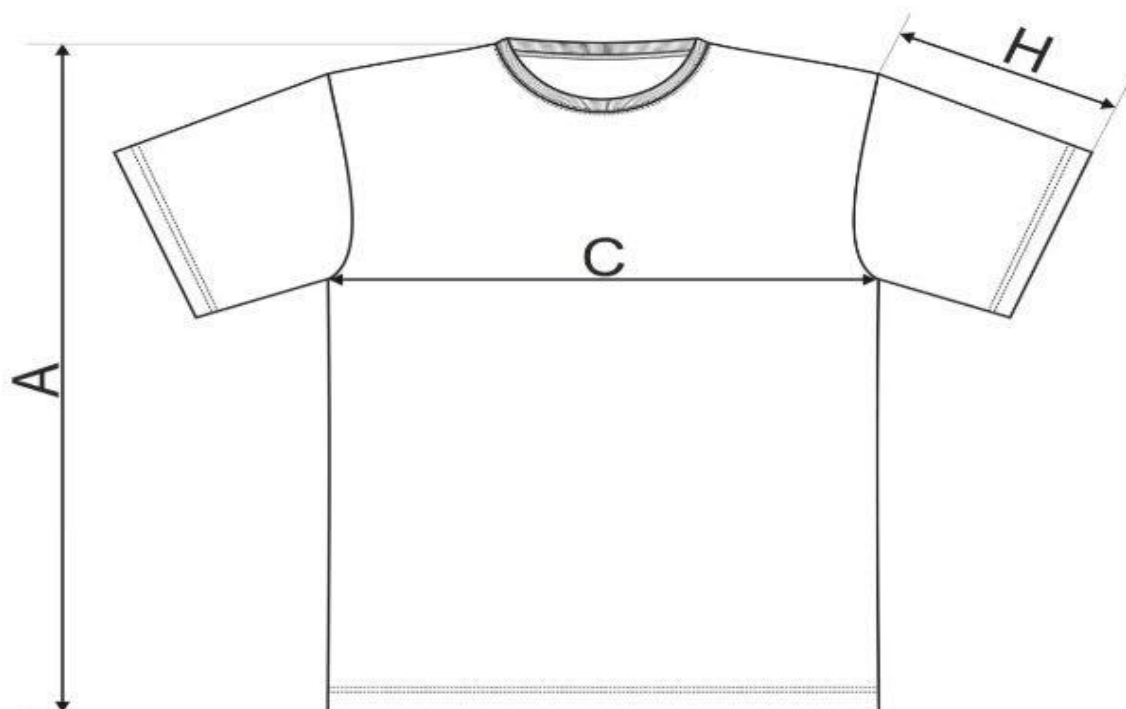

TERMÉK ADATLAP

	Rövid ujjú póló / fekete színű									
méret (cm)	110	122	134	146	XS	S	M	L	XL	XXL
A	42	46	52	58	67	69	71	74	77	83
C	33	36	40	42	43	47	51	55	60	71
H	10	12	15	15	18	19	20	21	22	24

Termékspecifikáció:

Összetétel: 100% pamut, szilikonos varrás

Méretek: 110, 122, 134, 146, XS, S, M, L, XL, XXL

Címke: poliészter

Grammsúly 200 g / m²

Logó: hímzett