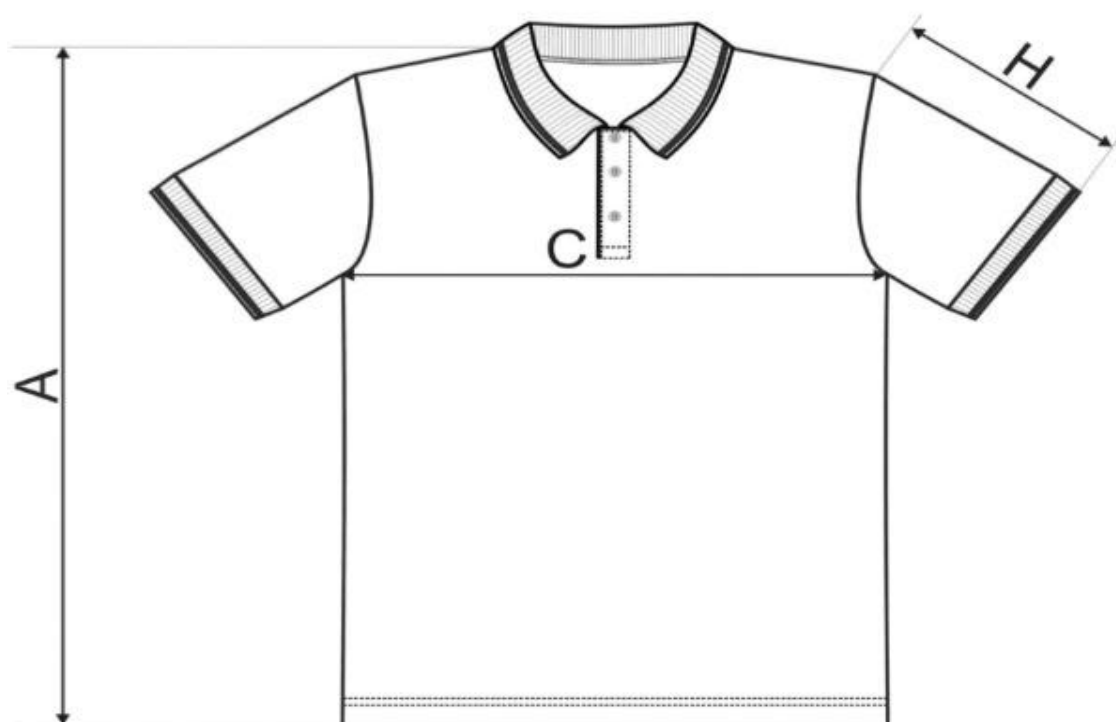

TERMÉK ADATLAP

 méret (cm)	S	M	L	XL	XXL	
A	69	73	77	80	82	
C	48	52	55	58	61	
H	20	22	24	26	28	

Termékspecifikáció:

Összetétel: 65% pamut, 35% poliészter

Méretek: S, M, L, XL, XXL

Címke: poliészter

Grammsúly 200 g / m²