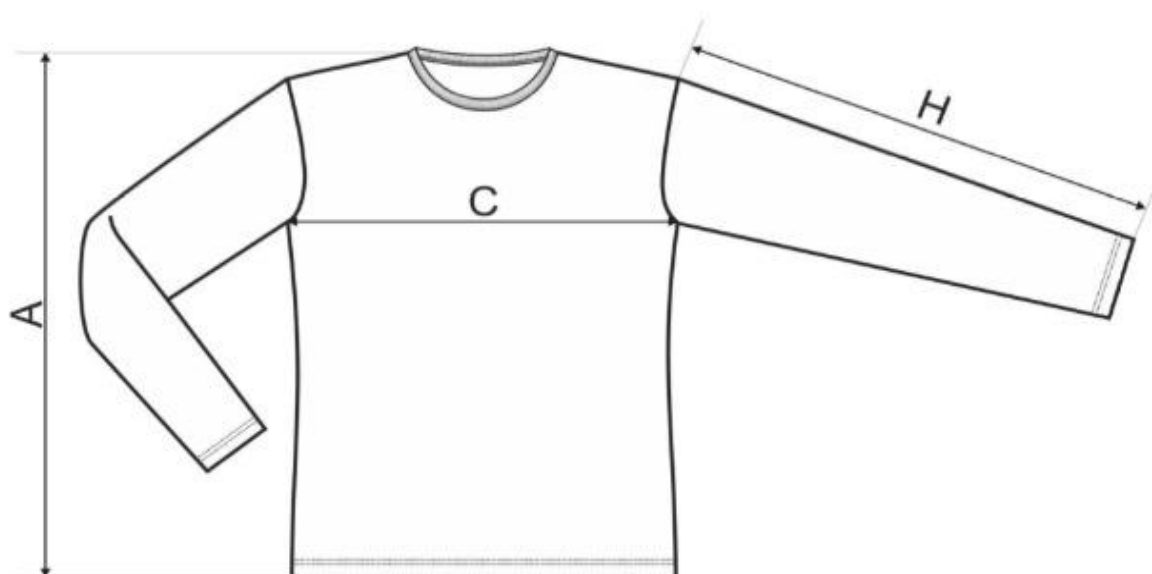

# TERMÉK ADATLAP

 méret (cm)	S	M	L	XL	XXL	
A	62	66	70	74	78	
C	42	46	50	54	59	
H	61	63	65	67	69	

**Termékspecifikáció:**

**Összetétel: 100% pamut,**

**Méretek: S, M, L, XL, XXL**

**Címke: poliészter**

**Grammsúly 160 g / m<sup>2</sup>**