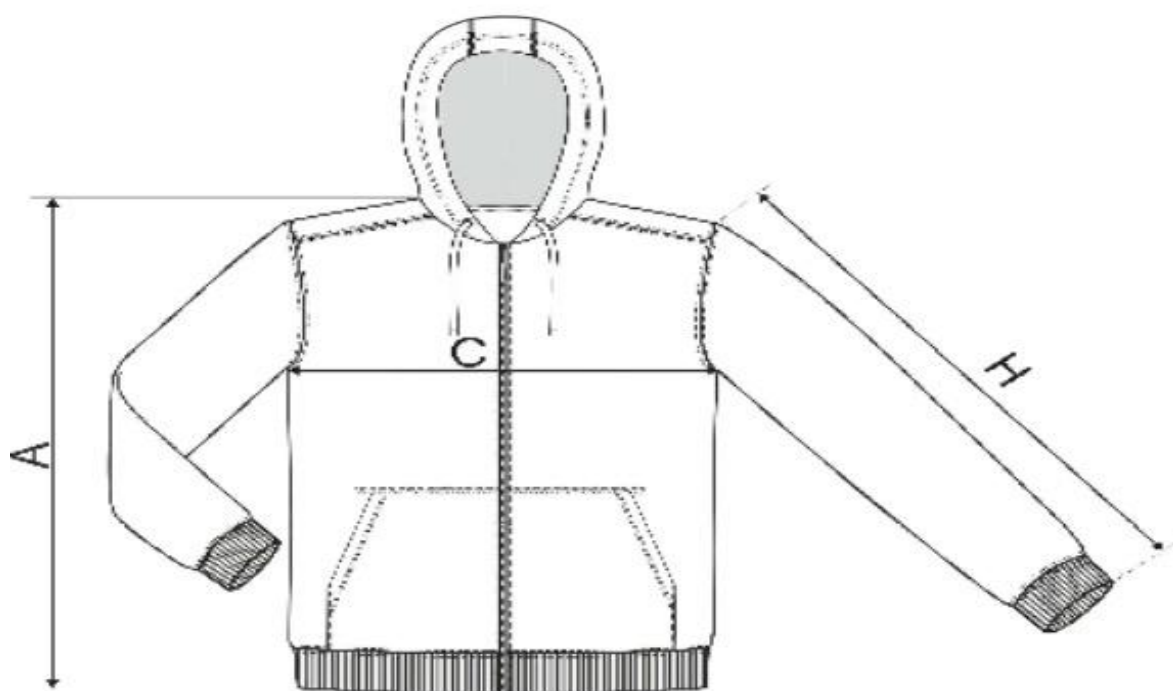

TERMÉK ADATLAP

	Kapucnis férfi felső / fekete színű			
méret (cm)	M	L	XL	XXL
A	72	74	76	78
C	55	60	64	68
H	63	65	67	69

Termékspecifikáció:

Összetétel: 65% pamut, 35% poliészter, Terry, bolyhos belső oldal

Méretek: M, L, XL, XXL

Címke: poliészter

Grammsúly 300 g / m²

Logó: hímzett