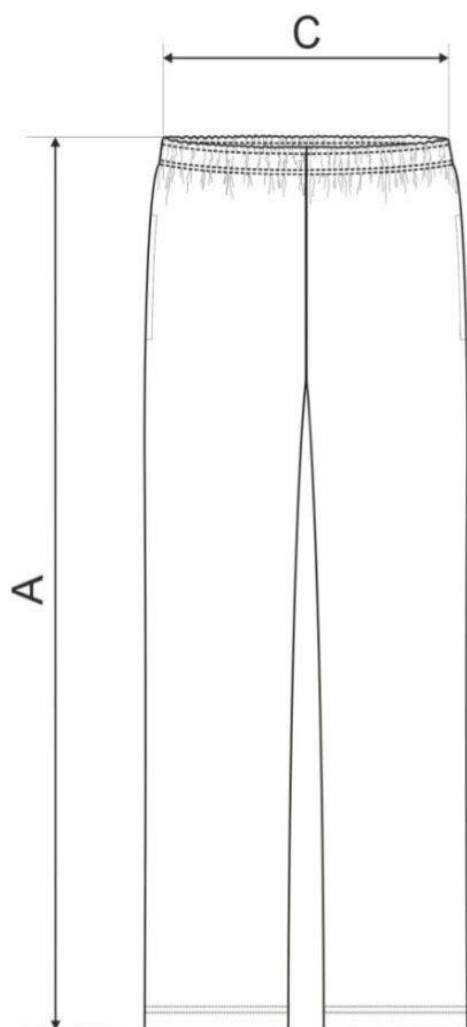

TERMÉK ADATLAP

| | | |
|--|------------------------|-----------|
|  | női szürke mackó | |
| Méret (cm) | A | C |
| XS | 93 | 33 |
| S | 93 | 34 |
| M | 94 | 36 |
| L | 95 | 39 |
| XL | 96 | 39 |

Termékspecifikáció:

Összetétel: 92 % sztreccs pamut, 8 % lycra

Méretek: XS, S, M, L, XL, XXL

Címke: poliészter

Grammsúly 300 g / m²

Logó: szitázás

Derékon gumi és fűző, alsózár sztreccsesített!