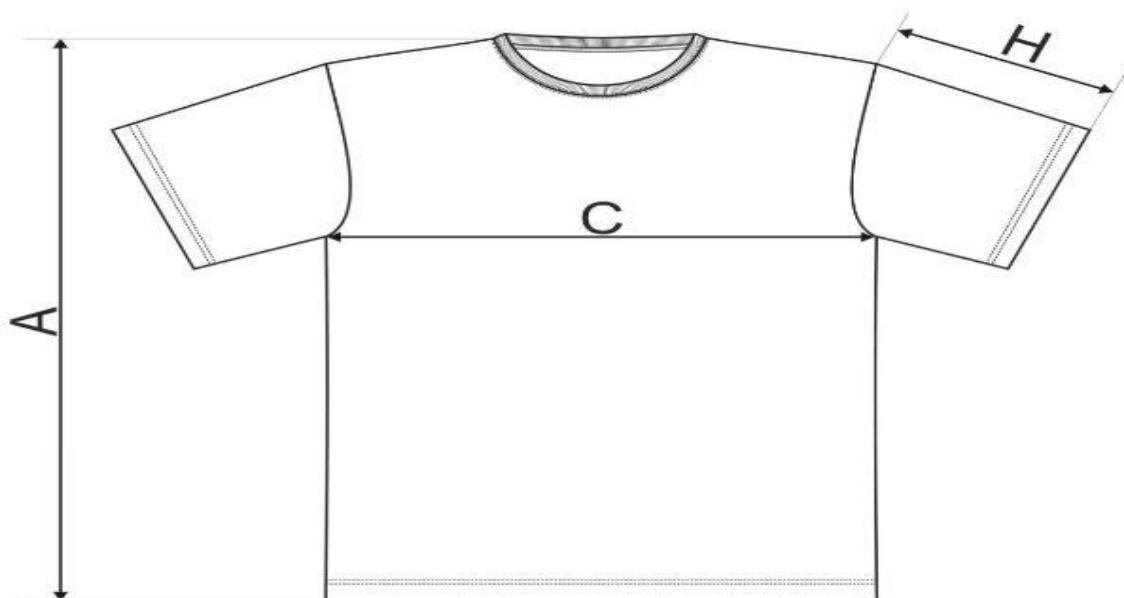

TERMÉK ADATLAP

	Szurkolói mez / fehér színű								
méret (cm)	8	10	12	XXS	XS	S	M	L	XL
A	58	61	64	66	68	69	71	74	76
C	40	43	44	45	47	51	51	54	57
H	12	15	15	16	18	19	20	21	22

Termékspecifikáció:

Összetétel: 100 % poliészter

Méretek: 8, 10, 12, XXS, XS, S, M, L, XL, XXL

Címke: poliészter

Felirat: szublimált