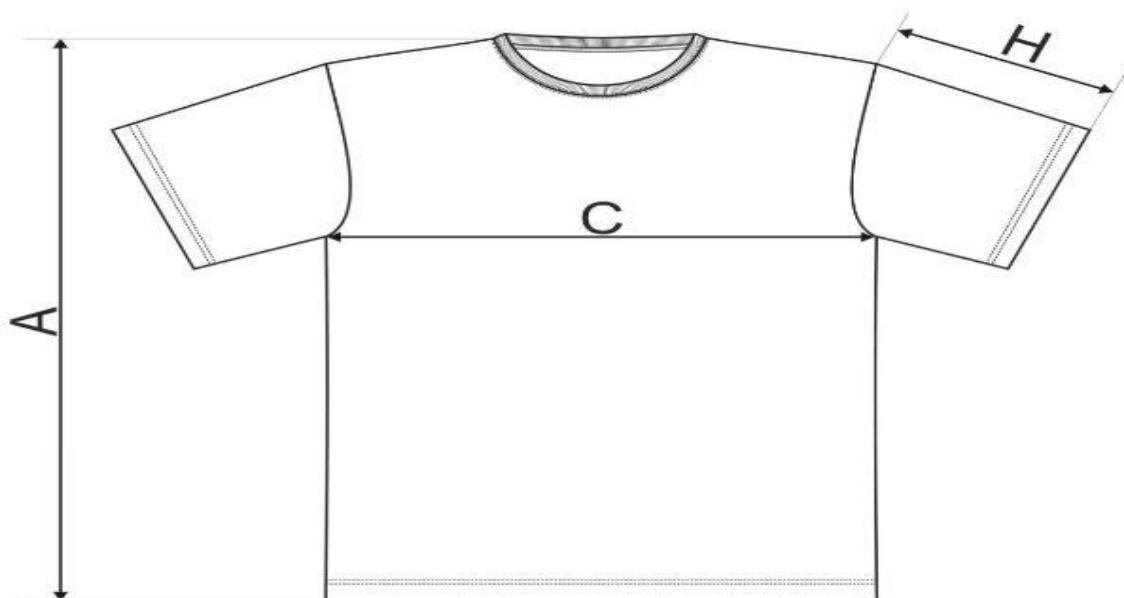

# TERMÉK ADATLAP

	Szurkolói mez / piros színű								
méret (cm)	8	10	12	XXS	XS	S	M	L	XL
A	58	61	64	66	68	69	71	74	76
C	40	43	44	45	47	51	51	54	57
H	12	15	15	16	18	19	20	21	22

**Termékspecifikáció:**

**Összetétel: 100 % poliészter**

**Méretek: 8, 10, 12, XXS, XS, S, M, L, XL, XXL**

**Címke: poliészter**

**Felirat: szublimált**