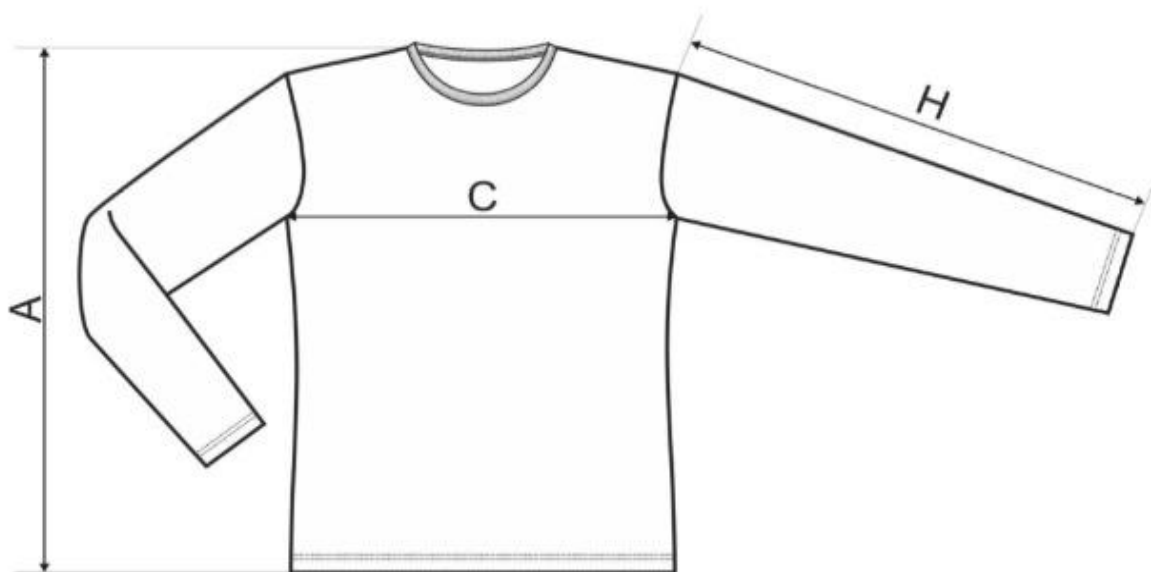

TERMÉK ADATLAP

	Kapus mez / zöld színű								
méret (cm)	8	10	12	XXS	XS	S	M	L	XL
A	58	61	64	66	68	69	71	74	76
C	40	43	44	45	47	51	51	54	57
H	63	65	69	75	76	76	78	79	80

Termékspecifikáció:

Összetétel: 100 % poliészter

Méretek: 8, 10, 12, XXS, XS, S, M, L, XL, XXL

Címke: poliészter

Felirat: szublimált